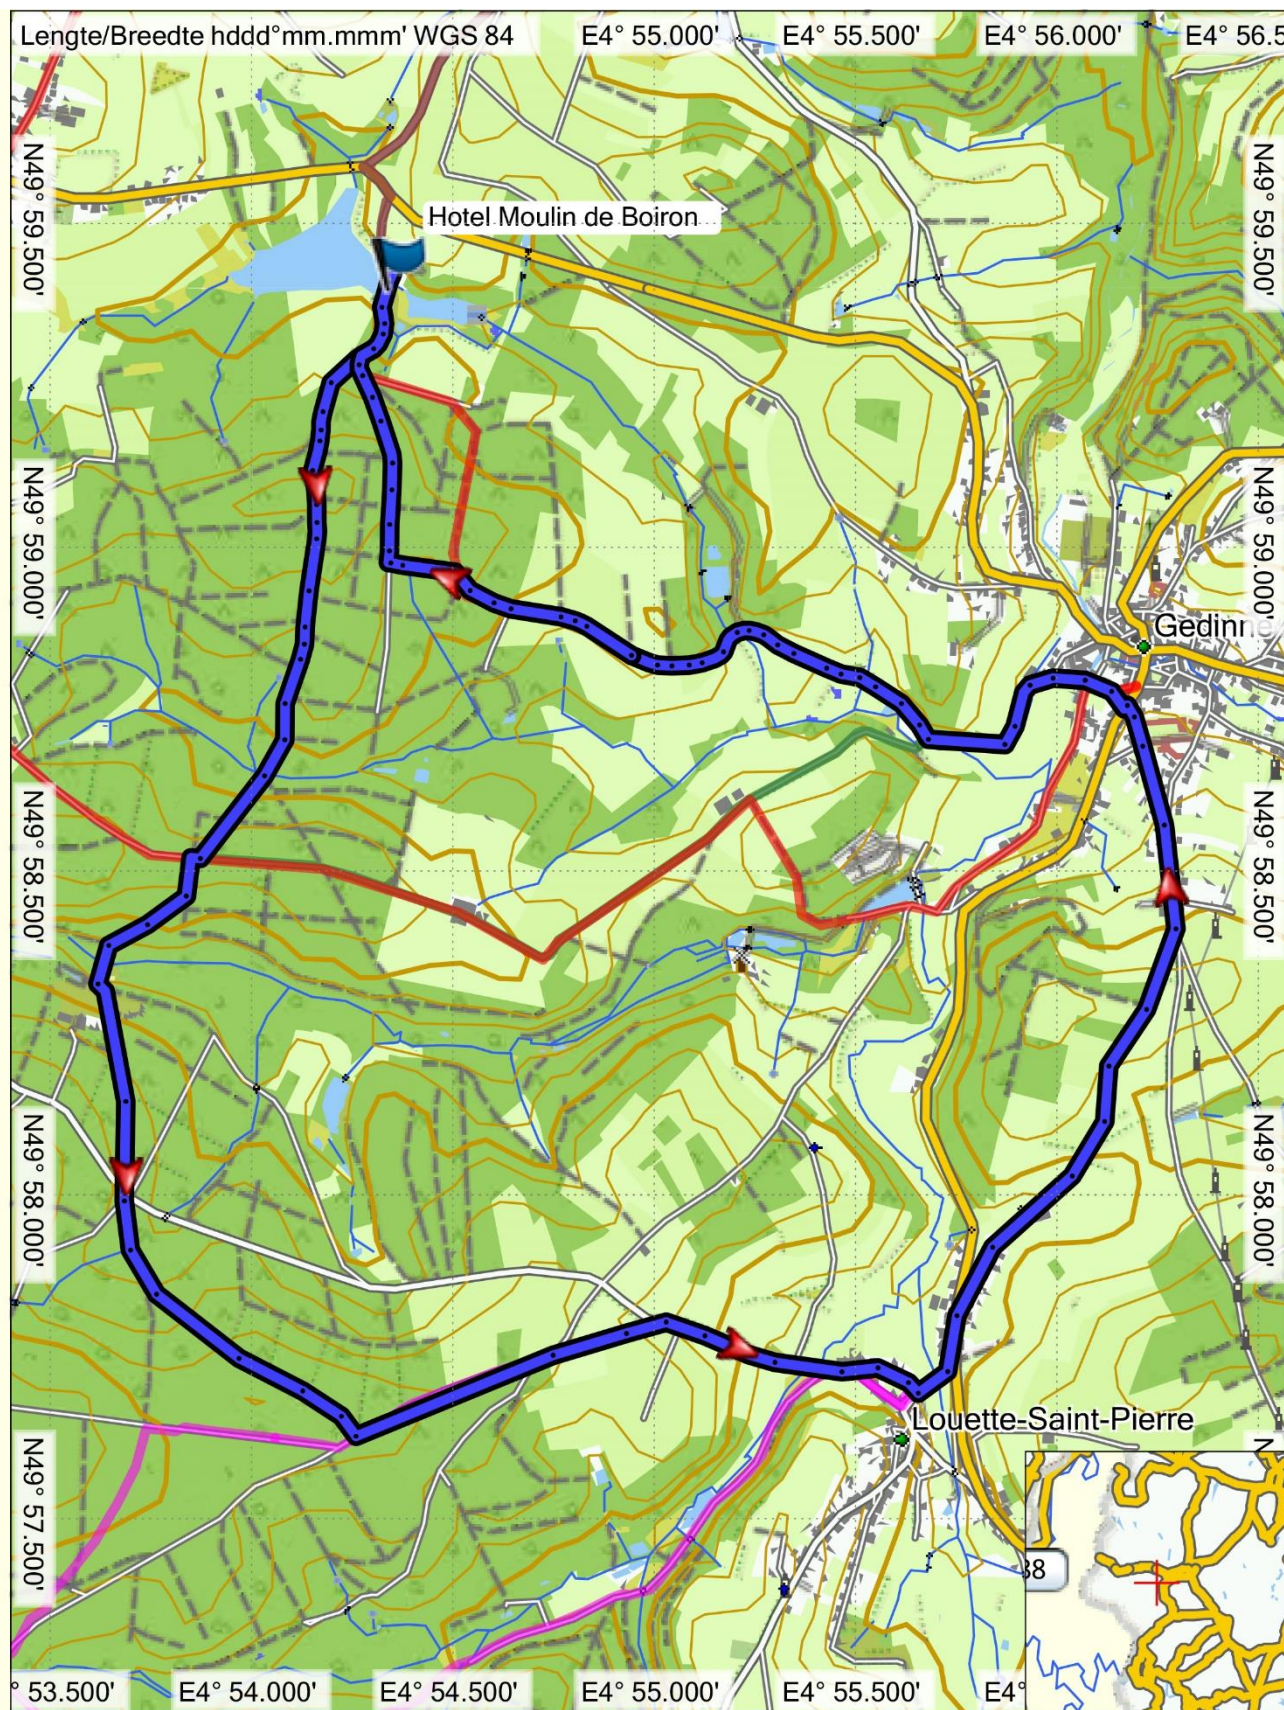

Wandeling nr.5 Louette St-Pierre – Moulin de Boiron 11km

TOPO Benelux PRO

0 m 350 m 700 m 1050 m 1400 m

TN MN
0.1°

GARMIN

1/01/2010