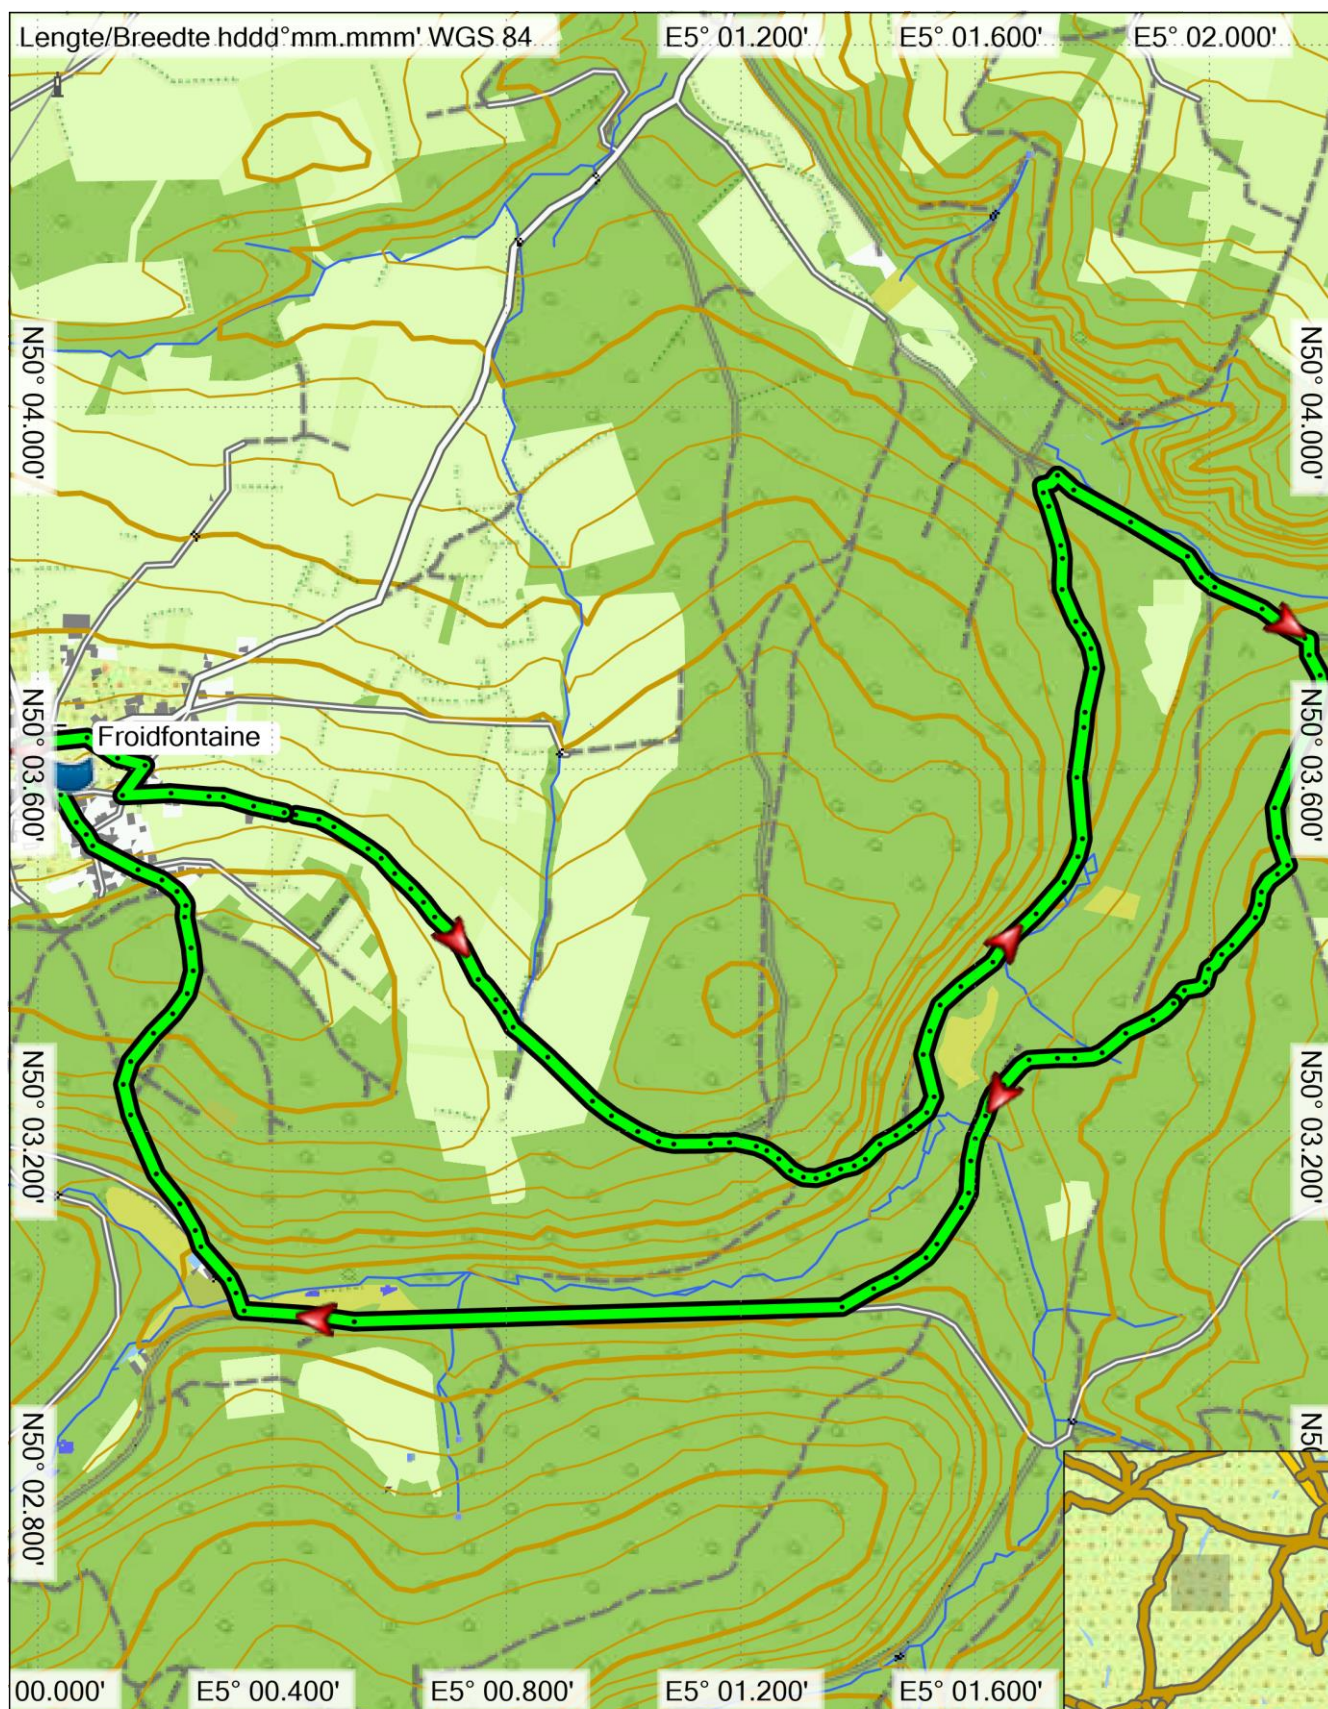

Wandeling nr.4 Froidfontaine 9km

TOPO Benelux PRO

Mijn verzameling

0 m 250 m 500 m 750 m 1000 m

TN MN
0.2°

GARMIN