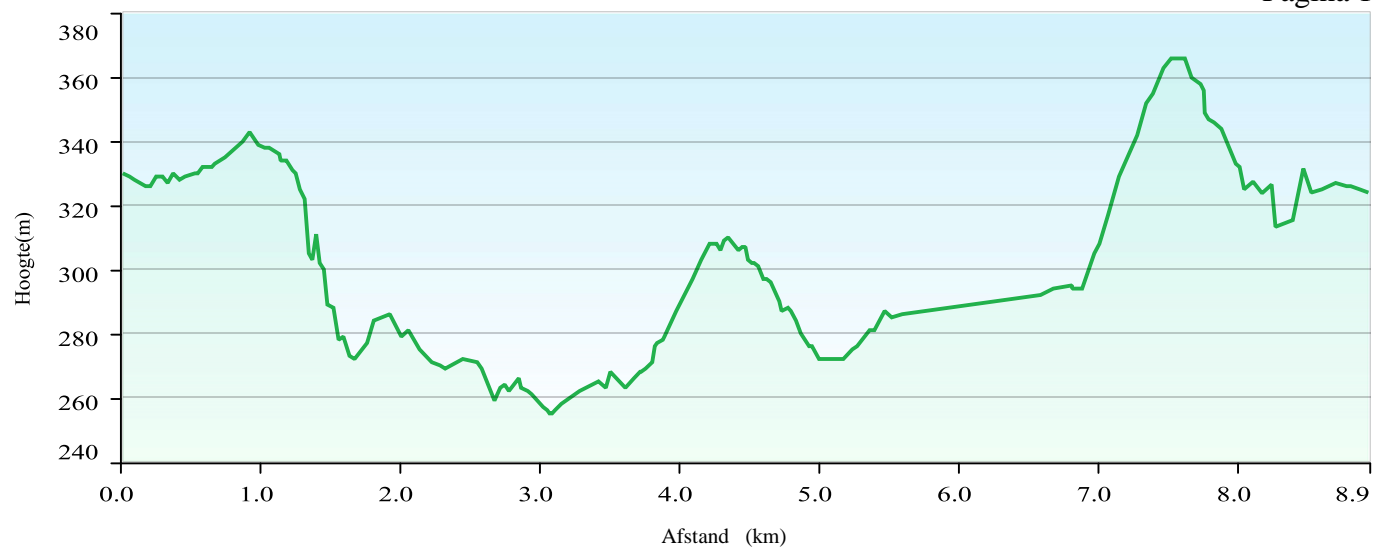

Wandeling nr.4 Froidfontaine 9km

TOPO Benelux PRO

© Falkplan 2013
© Garmin Deutschland GmbH 2013
© Garmin Ltd. and its Subsidiaries 2013
© Le Gouvernement Du Grand-Duché de Luxembourg - Administration du cadastre et de la topographie 2013
© MtbRoutes.nl 2013
© Navteq. All rights reserved. 1994-2013
© Ngi-ign: Nationaal Geografisch Instituut-Institut Géographique National 2013

Mijn verzameling

0 m 250 m 500 m 750 m 1000 m

TN MN
0.2°

GARMIN

Vertrek aan de kerk van Froidfontaine. Luswandeling. Wandeling met buggy niet mogelijk.